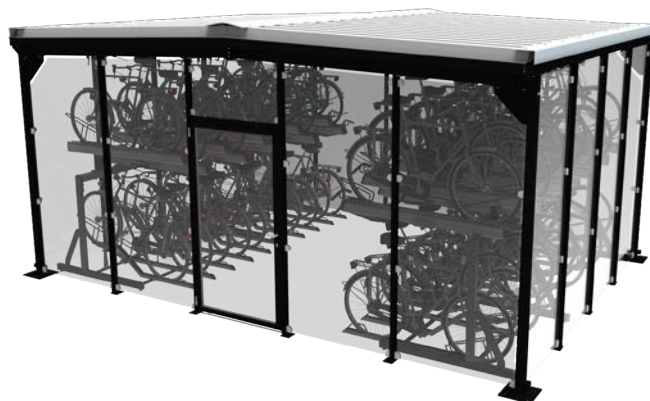

Pyörätallin rakenne on yksinkertainen ja tukeva.

VAHVISTETTU DESIGN | vahva ja tukeva rakenne

MITTATILAUSTYÖTÄ | saatavana useita eri versioita ja kokoonpanoja

MODULAARINEN | lisää osia tarpeen mukaan

kalusteet.elpac.fi

FALCOSCANDIC

FalcoScandic on suunniteltu vastaamaan rakenteellisten teräskokoonpanojen teknisiä vaatimuksia ja sillä on CE-merkintä. Euroopan parlamentin ja -neuvoston asetus (CPR 305/2011) edellyttää rakennustuotteilta CE-merkintää, kun tuote kuuluu harmonisoidun tuotestandardin soveltamisalaan ja standardin käyttöönottoon liittyvä siirtymäaika on päättynyt. Rakenteellisia teräs- ja alumiinikokoonpanoja ja tuotejärjestelmiä koskevan harmonisoidun tuotestandardin EN 1090-1 siirtymäaika päättyi 1.7.2014. Tämän jälkeen markkinoille Suomeen tai EU-maihin saatettujen kantavien teräs- tai alumiinirakenteiden (kokoonpanoja tai tuotejärjestelmiä) on pitänyt olla CE-merkittyjä.

Pyörätallin moduulimitat ovat; leveys 6000 mm ja syvyys 4530 mm. Tallia voidaan laajentaa samankokoisilla moduuleilla.

Lisävarusteet:

FalcoScandic voidaan toimittaa valmiiksi varusteltuna.:

- Kaksikerroksiset pyörätelineet (muutamasta kymmenestä satoihin pyöräpaikkoihin)
- Huoltopylväät ja ilmapumput
- Sivuseiniin graafiset kuviot,-teemat ja brändit
- LED valaistus ja lukitukset

FALCOSCANDIC

Tuotenumero: 28.200.170

FalcoScandic pyörätalli, alkuosa peltikatto, leveys 600 cm, syvyys 453 mm, korkeus 275 / 310 cm

Pyörätalliin voidaan suunnitella erilaisia pyöräteline-ratkaisuja tai huoltopiste/ilmapumppu. Avustamme mielellään suunnittelussa.