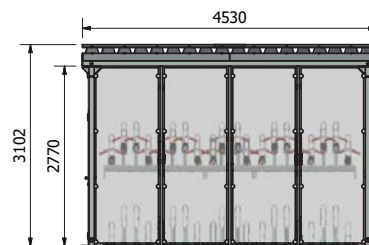

Pyörätallin moduulimitat ovat; leveys 6000 mm ja syvyys 4530 mm. Tallia voidaan laajentaa samankokoisilla moduuleilla.

Lisävarusteet:

FalcoScandic voidaan toimittaa valmiiksi varusteltuna.:

- Kaksikerroksiset pyörätelineet (muutamasta kymmenestä satoihin pyöräpaikkoihin)
- Huoltopylväät ja ilmapumput
- Sivuseiniin graafiset kuviot,-teemat ja brändit
- LED valaistus ja lukitukset

FALCOSCANDIC

Tuotenumero: 28.200.170

FalcoScandic pyörätalli, alkuosa peltikatto, leveys 600 cm, syvyys 453 mm, korkeus 275 / 310 cm

Pyörätalliin voidaan suunnitella erilaisia pyöräteline-ratkaisuja tai huoltopiste/ilmapumppu. Avustamme mielellään suunnittelussa.