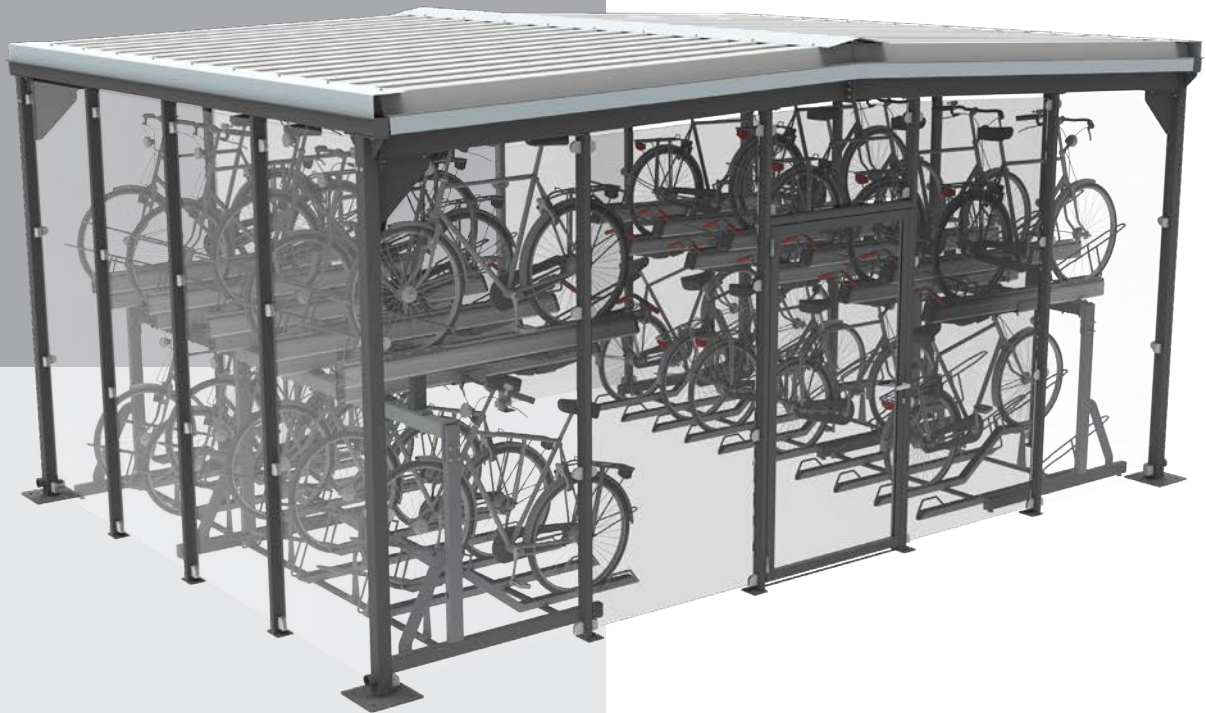

FALCO SCANDIC

FALCSCANDIC

FalcoScandic-pyörätalli luo turvalliset ja mukavat olosuhteet pyöräpysäköinnille. Scandic-pyörätalleja on asennettu Suomeen ja Ruotsiin monilla erilaisilla kokoonpanoilla ja varusteluilla. Väriyksellä ja laseihin tulevalla grafiikalla sille voidaan muokata kohteeseen sopiva ilme; ympäristöön kauniisti sointuva tai reippaalla väriyksellä käyttötarkoitusta korostava ja helposti löydettävä.

Pyörätallin rakenne on yksinkertainen ja tukeva.

VAHVISTETTU DESIGN | vahva ja tukeva rakenne

MITTATILAUSTYÖTÄ | saatavana useita eri versioita ja kokoonpanoja

MODULAARINEN | lisää osia tarpeen mukaan

kalusteet.elpac.fi

Pyörätallin moduulimitat ovat; leveys 6000 mm ja syvyys 4530 mm. Tallia voidaan laajentaa samankokoisilla moduuleilla.

Lisävarusteet:

FalcoScandic voidaan toimittaa valmiiksi varusteltuna.:

- Kaksikerroksiset pyörätelineet (muutamasta kymmenestä satoihin pyöräpaikkoihin)
- Huoltopylväät ja ilmapumput
- Sivuseiniin graafiset kuviot,-teemat ja brändit
- LED valaistus ja lukitukset

FALCOSCANDIC

Tuotenumero: 28.200.170

FalcoScandic pyörätalli, alkuosa peltikatto, leveys 600 cm, syvyys 453 mm, korkeus 275 / 310 cm

Pyörätalliin voidaan suunnitella erilaisia pyöräteline-ratkaisuja tai huoltopiste/ilmapumppu. Avustamme mielellään suunnittelussa.