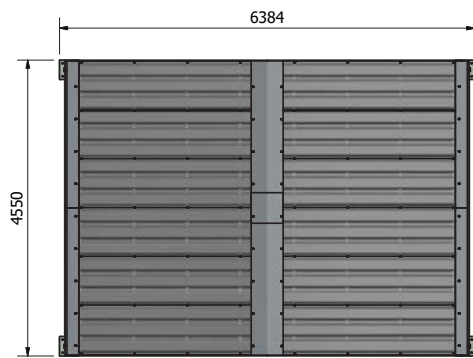

Pyörätallin moduulimitat ovat; leveys 6000 mm ja syvyys 4530 mm. Tallia voidaan laajentaa samankokoisilla moduuleilla.

Lisävarusteet:

FalcoScandic voidaan toimittaa valmiiksi varusteltuna.:

- Kaksikerroksiset pyörätelineet (muutamasta kymmenestä satoihin pyöräpaikkoihin)
- Huoltopylväät ja ilmapumput
- Sivuseiniin graafiset kuviot,-teemat ja brändit
- LED valaistus ja lukitukset

FALCOSCANDIC

Tuotenumero: 28.200.170

FalcoScandic pyörätalli, alkuosa peltikatto, leveys 600 cm, syvyys 453 mm, korkeus 275 / 310 cm

Pyörätalliin voidaan suunnitella erilaisia pyöräteline-ratkaisuja tai huoltopiste/ilmapumppu. Avustamme mielellään suunnittelussa.