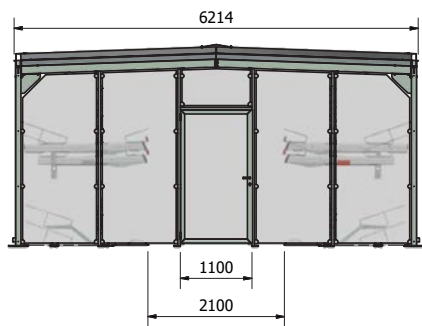

Pyörätallin rakenne on yksinkertainen ja tukeva.

VAHVISTETTU DESIGN | vahva ja tukeva rakenne

MITTATILAUSTYÖTÄ | saatavana useita eri versioita ja kokoonpanoja

MODULAARINEN | lisää osia tarpeen mukaan

kalusteet.elpac.fi

Pyörätallin moduulimitat ovat; leveys 6000 mm ja syvyys 4530 mm. Tallia voidaan laajentaa samankokoisilla moduuleilla.

Lisävarusteet:

FalcoScandic voidaan toimittaa valmiiksi varusteltuna.:

- Kaksikerroksiset pyörätelineet (muutamasta kymmenestä satoihin pyöräpaikkoihin)
- Huoltopylväät ja ilmapumput
- Sivuseiniin graafiset kuviot,-teemat ja brändit
- LED valaistus ja lukitukset

FALCOSCANDIC

Tuotenumero: 28.200.170

FalcoScandic pyörätalli, alkuosa peltikatto, leveys 600 cm, syvyys 453 mm, korkeus 275 / 310 cm

Pyörätalliin voidaan suunnitella erilaisia pyöräteline-ratkaisuja tai huoltopiste/ilmapumppu. Avustamme mielellään suunnittelussa.